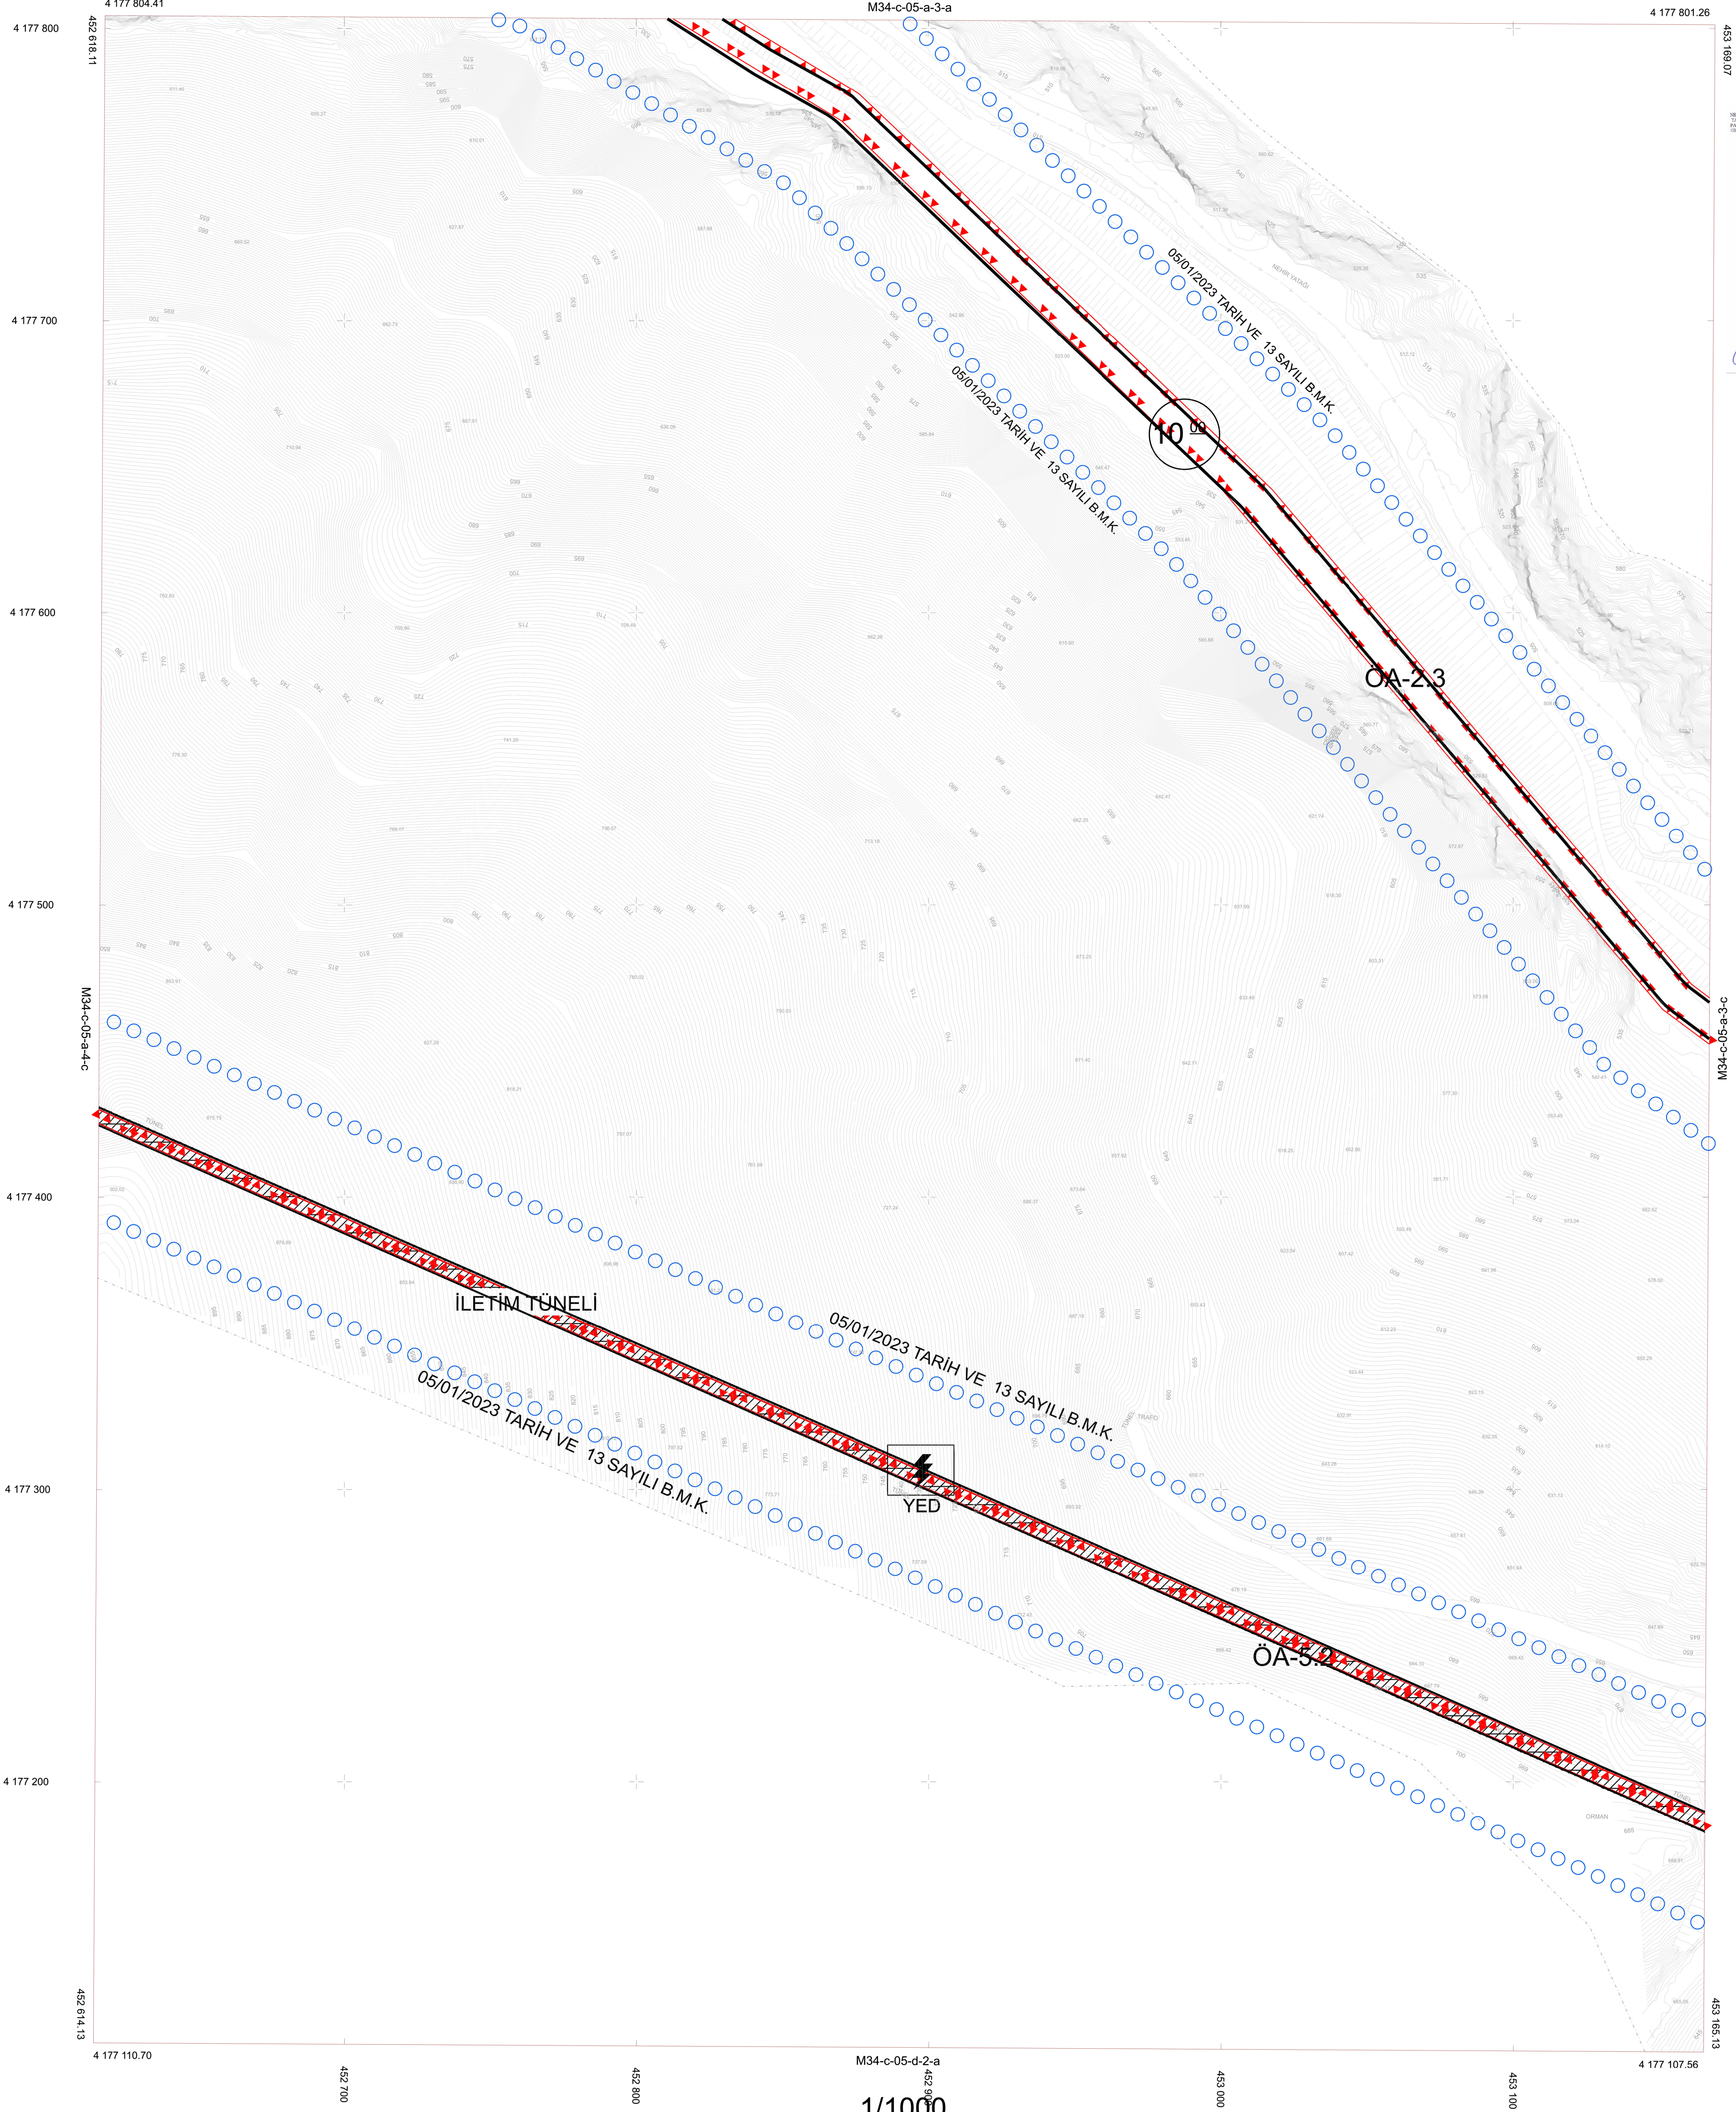

KAYSERİ İLİ YAHYALI İLÇESİ

M34-c-05-a-3-d

M34-c-05-a-3-a

1/1000

YAHYALI İLÇESİ	
İNCELEME	İNCELEME
Mehmet Emin TERZİOĞLU	24.08.2022
Hüseyin TAYLAN	24.08.2022